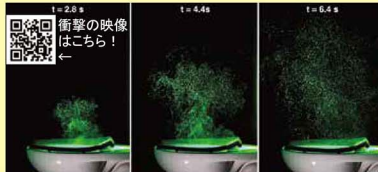

“子どものための制度”

ADLET アドレット® はインドネシアにおいて医療機器カテゴリー  
 家庭用健康用品 (PKRT) 販売許可を取得しました!

インドネシア保健省  
**医療機器認定**  
カテゴリリー : 家庭用健康用品 (PKRT) 販売許可  
 許可番号 : BUMENKES RI PKL 2002022002

NHKニュースでも  
 放送されました↓

【2022年12月科学誌『Scientific Reports』に掲載】  
 アメリカ・コロラド大学ボルダー校所属ジョン・ク  
 マルデイ教授ら研究チームによる研究では、トイレの  
 水を流した時に毎秒 2m の速度で粒子が放出され、8 秒  
 以内に便器の上 1.5m まで到達、粒子の多くは天井につ  
 つかるまで舞い上がり部屋中に広がって行ったとい  
 うことです。粒子の中には大腸菌やノロウイルスなどの  
 菌やウイルスが含まれている可能性もあります。  
 新型コロナウイルス感染症対策専門家会議による提  
 言にも、「トイレのフタを閉めて汚物を流すよう表示す  
 る。」と明示されています。